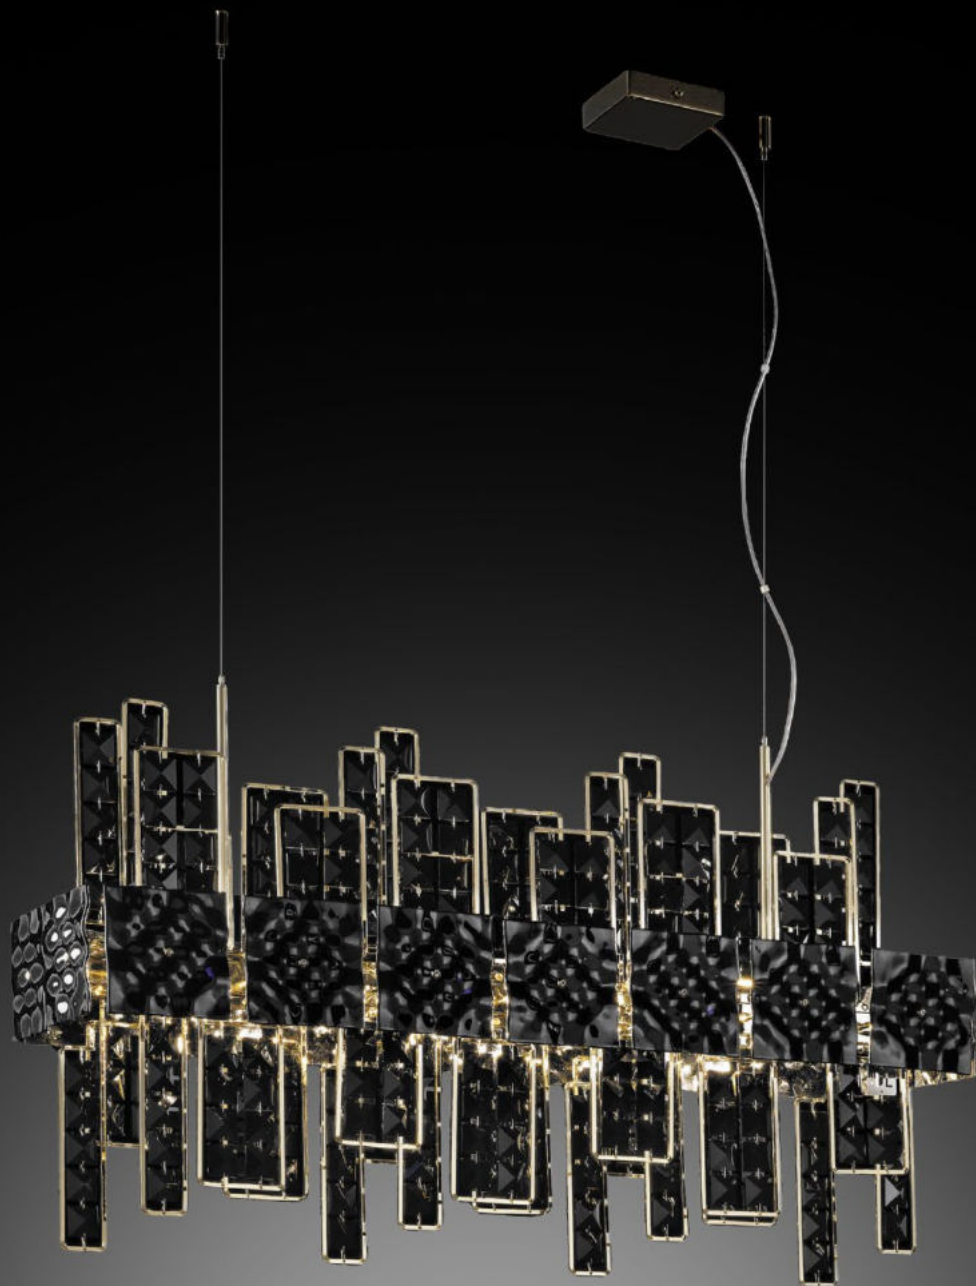

crystalline

DESIGN CRISTIAN FELTRIN

493/2A
applique | wall bracket

493/3L
lampada da tavolo | table lamp

493/6P
lampada da terra | floor lamp